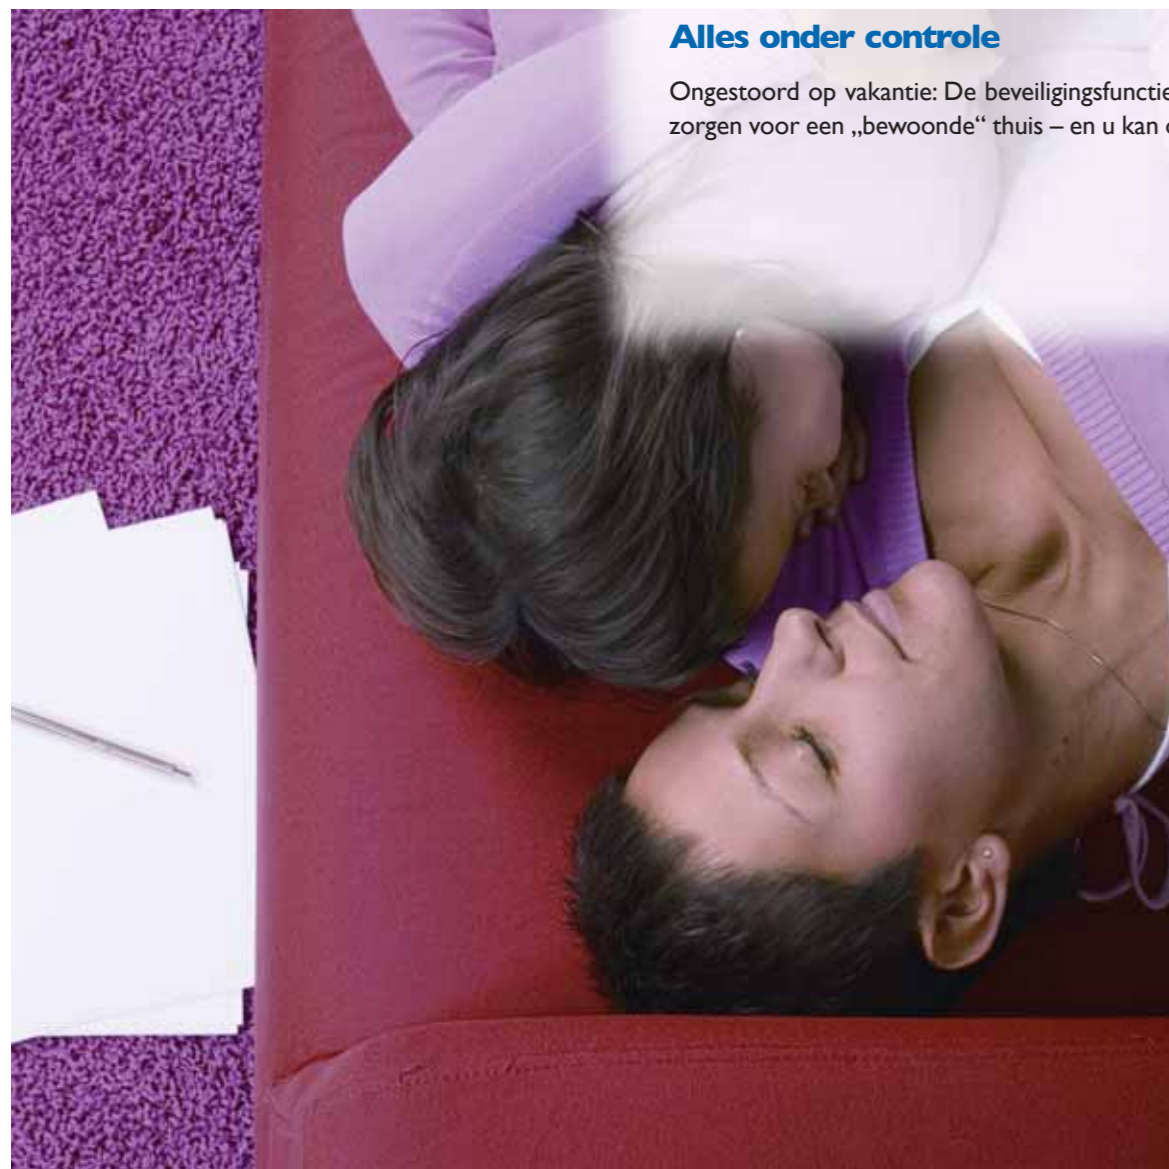

Alles onder controle

Ongestoord op vakantie: De beveiligingsfuncties van KNX zorgen voor een „bewoonde“ thuis – en u kan ontspannen.